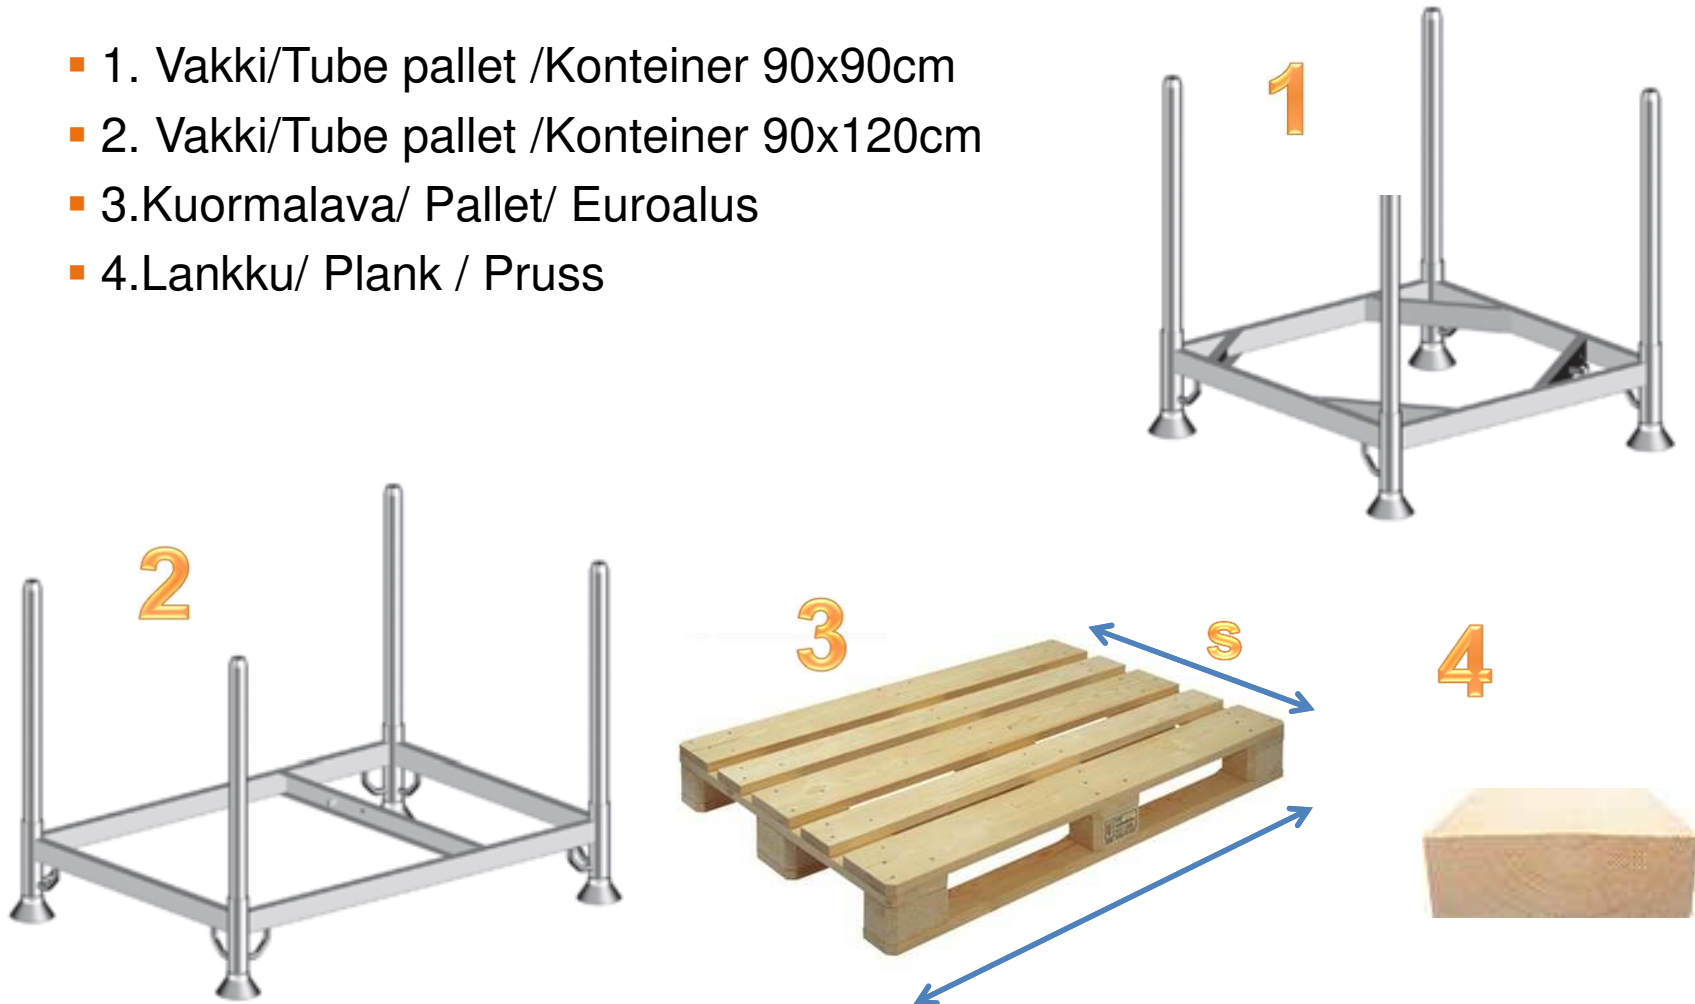

KH & KHXL

- 1. Vakki/Tube pallet /Konteiner 90x90cm
- 2. Vakki/Tube pallet /Konteiner 90x120cm
- 3. Kuormalava/ Pallet/ Euroalus
- 4. Lankku/ Plank / Pruss

Harjaristikko/Ridge/ Harjaraam

- Kuormalava, 20kpl
- Pallet, 20pcs
- Euroalus, 20tk

Räystäsristikko/Eaves/ Räästaraam

- Kuormalava EUR 120x80cm, 20 kpl
- Pallet EUR 120x80cm, 20 pcs
- Euroalus 120x80cm, 20tk

Kattoristikko 1,5m/ Lattice beam 1,5m / Katusesõrestik 1,5m

- Kuormalava EUR 120x80cm, 20 kpl
- Pallet EUR 120x80cm, 20 pcs
- Euroalus EUR 120x80cm, 20tk

Kattoristikko 3m/ Lattice beam 3m/ Katusesõrestik 3m

- Nippu, 20kpl
- Planks, 20 pcs
- Pakk, 20tk

Pulpettikattoristikko 1,6m/Mono pitch lattice beam/ Katusesõrestik pulpe 1,6m

- Kuormalava EUR 120x80cm, 20 kpl
- Pallet EUR 120x80, 20 pcs
- Euroalus 120x80cm, 20tk