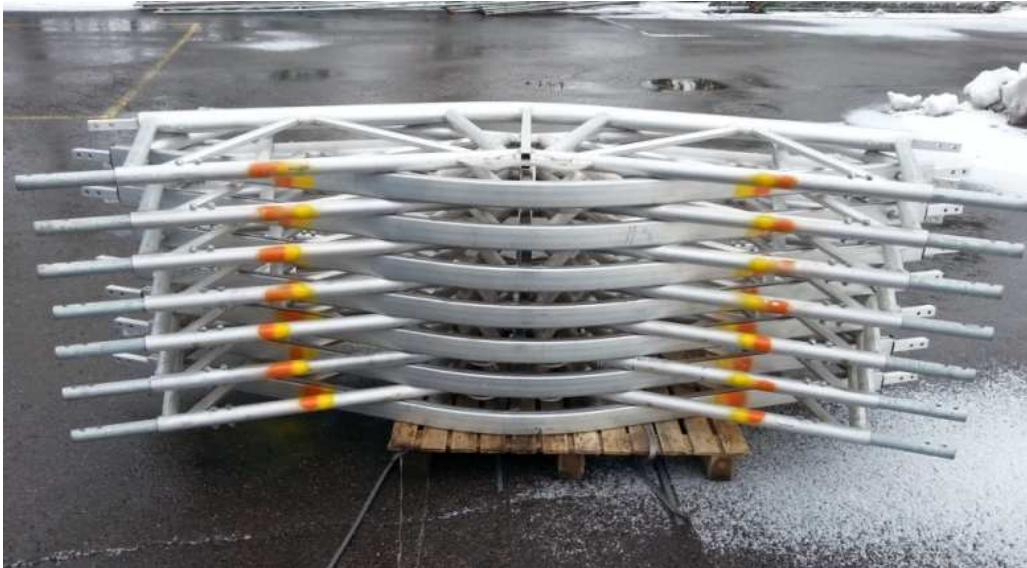

Räystäsristikko/Eaves/ Räästaraam

- Kuormalava EUR 120x80cm, 20 kpl
- Pallet EUR 120x80cm, 20 pcs
- Euroalus 120x80cm, 20tk

Kattoristikko 1,5m/ Lattice beam 1,5m / Katusesõrestik 1,5m

- Kuormalava EUR 120x80cm, 20 kpl
- Pallet EUR 120x80cm, 20 pcs
- Euroalus EUR 120x80cm, 20tk

KH XL

KHXL Vastaanottotuki 0,73m/Roof-support/ KHXL Sadul 0,73m

- Kuormalava EUR 120x80cm, 20 kpl
- Pallet EUR 120x80cm, 20pcs
- Euroalus 120x80cm, 20tk

KHXL Vastaanottotuki 1,09m/Roof-support/ KHXL Sadul 1,09m

- Kuormalava EUR 120x80cm, 20 kpl
- Pallet EUR 120x80cm, 20pcs
- Euroalus 120x80cm, 20tk

XLKH Harjaristikko/ Ridge/ KHXL Harjaraam

- Kuormalava EUR 120x80cm, 20 kpl
- Pallet EUR 120x80cm, 20pcs
- Euroalus 120x80cm, 20tk