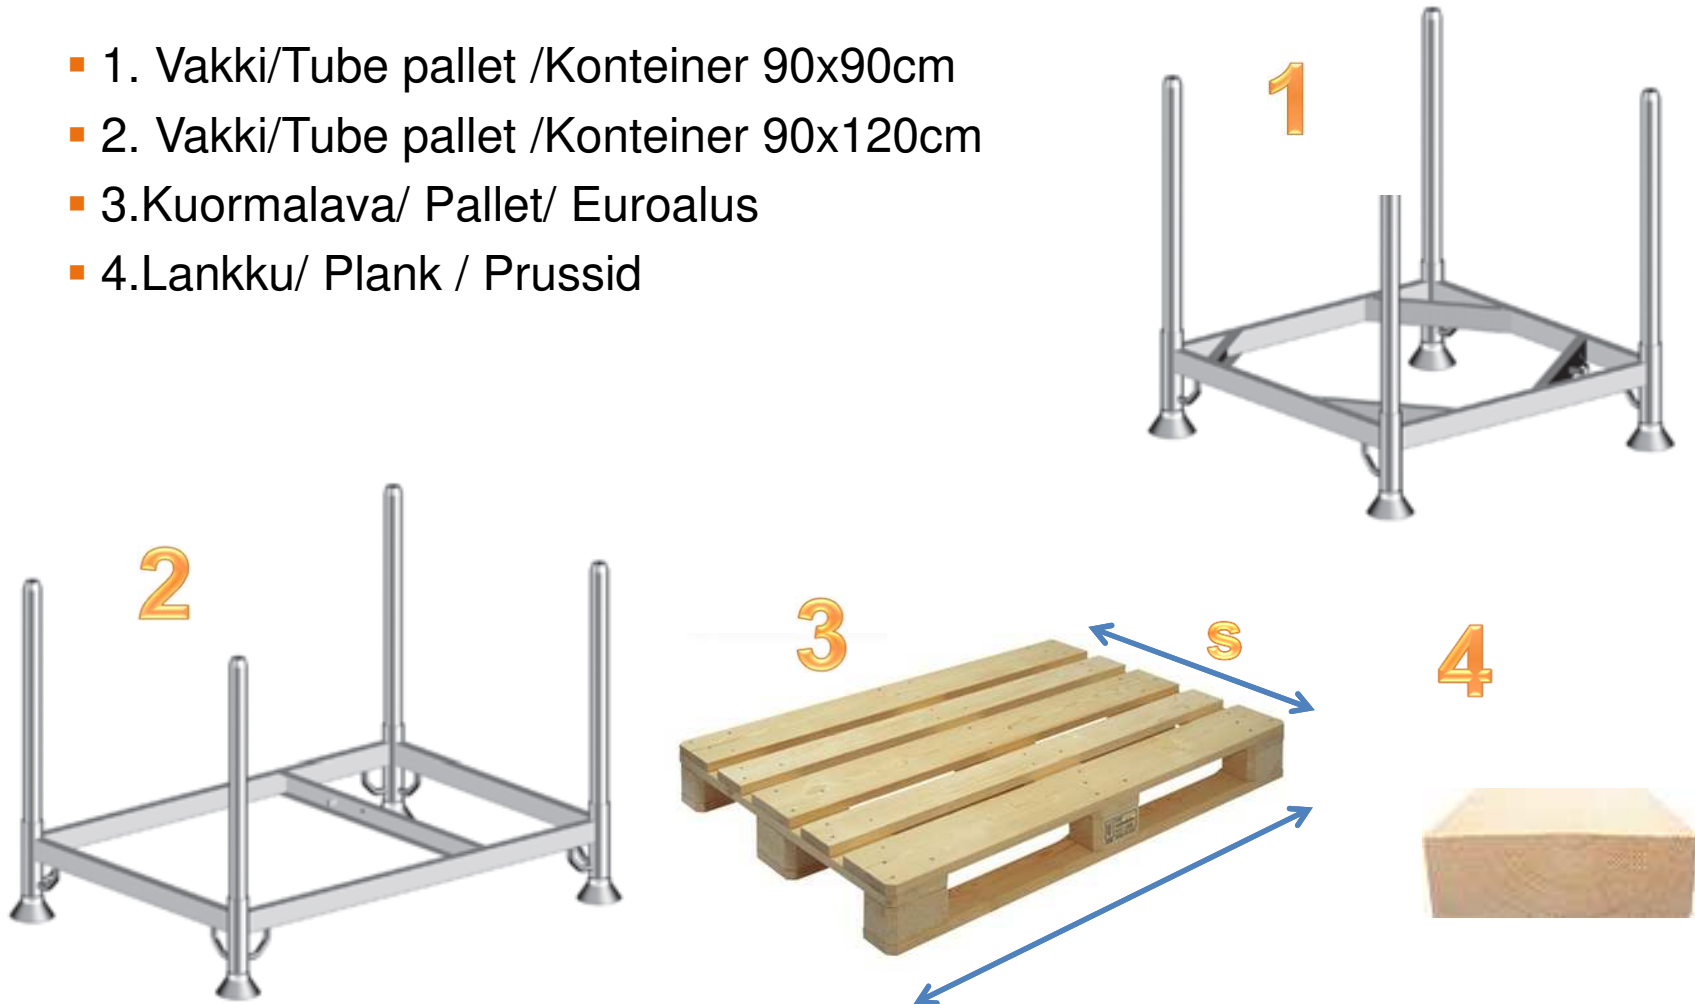

ALLROUND

- 1. Vakki/Tube pallet /Konteiner 90x90cm
- 2. Vakki/Tube pallet /Konteiner 90x120cm
- 3. Kuormalava/ Pallet/ Euroalus
- 4. Lankku/ Plank / Prussid

Juoksu/O-ledger/Side

- 1,09m
 - 90x90cm vakki/ tube pallet/ konteiner
- 1,4m -3.07m
 - 90x120cm vakki/ tube pallet /konteiner
- 150kpl/pcs/ tk

Pysty/ Standard/ Püstik

- Määrät/amount/kogused
- 1,5m, 2m, 3m ja 4m: 80kpl/pcs/ tk
- 1m: 160kpl/pcs / tk

- 0,5m 240kpl/pcs/tk

- 90x120cm vakki/ tube pallet /konteiner

Vino/ Diagonal brace/ Diagonaal

- 150 kpl/ 90x120cm vakki
- 150 pcs/ 90x120cm tube pallet
- 150 tk 90x120 konteiner

Terästaso/Steel deck/Töölava

- Lankut tai kuormalava 120x100cm, 48kpl
- Planks or pallet 120x100cm, 48 pcs
- Prussid või euroalus 120x100cm, 48tk

- Kuljetusta varten lavan pidemmän sivun tulee olla tasojen suuntaisesti
- For transportation, longer side of pallet must be parallel to the steel decks
- Transpordi jaoks peab olema euroalus töölavade suhtes paralleelne