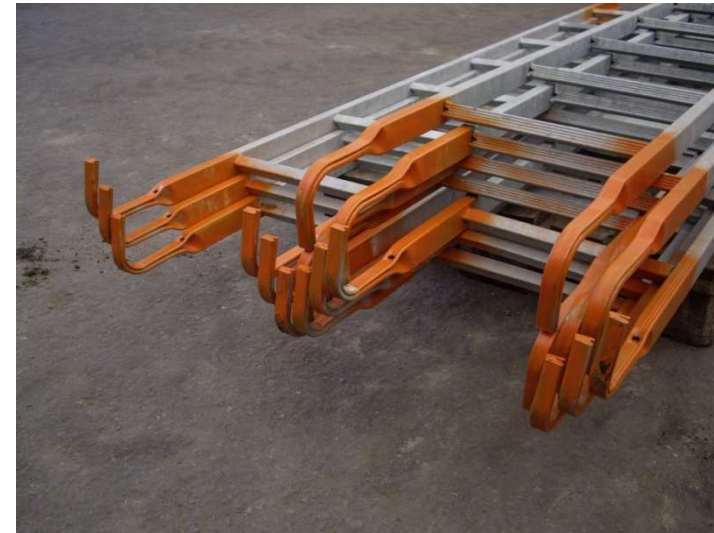

Terästikas/Access ladder/Redel terasest

- Kuormalava 120x80cm, 20 kpl
- Pallet 120x80cm, 20pcs
- Euroalus 120x80cm, 20 tk