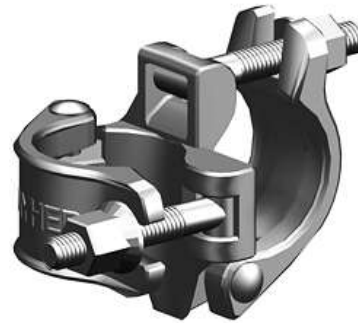

Liittimet/Couplers/Klambrid

- Pussi, 25kpl
- Plastic bag, 25 pcs
- Kott, 25tk