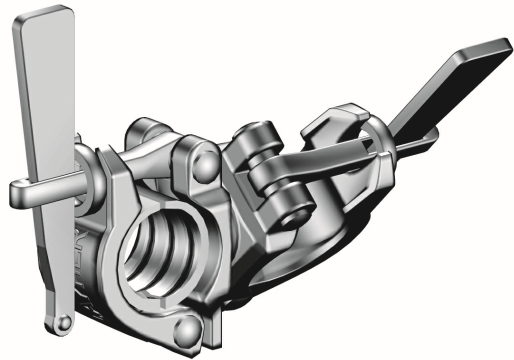

Liittimet/Couplers/Klambrid

- Pussi, 25kpl
- Plastic bag, 25 pcs
- Kott, 25tk