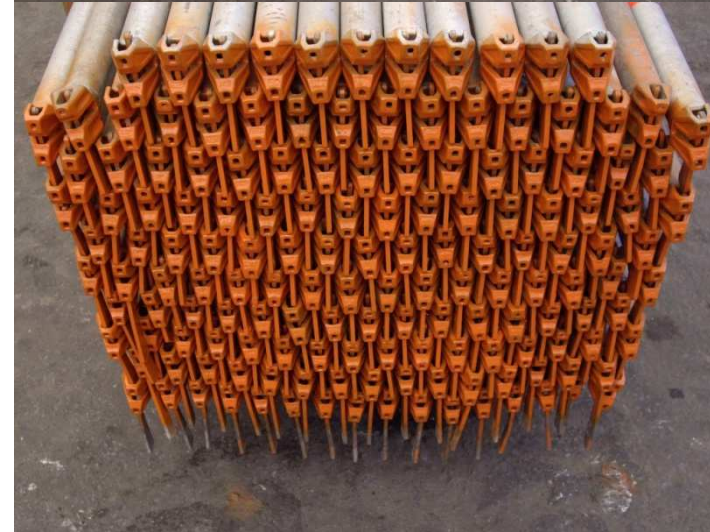

ALLROUND

- 1. Vakki/Tube pallet /Konteiner 90x90cm
- 2. Vakki/Tube pallet /Konteiner 90x120cm
- 3. Kuormalava/ Pallet/ Euroalus
- 4. Lankku/ Plank / Prussid

Juoksu/O-ledger/Side

- 1,09m
 - 90x90cm vakki/ tube pallet/ konteiner
- 1,4m -3.07m
 - 90x120cm vakki/ tube pallet /konteiner
- 150kpl/pcs/ tk

Pysty/ Standard/ Püstik

- Määrät/amount/kogused
- 1,5m, 2m, 3m ja 4m: 80kpl/pcs/ tk
- 1m: 160kpl/pcs / tk

- 0,5m 240kpl/pcs/tk

- 90x120cm vakki/ tube pallet /konteiner

Vino/ Diagonal brace/ Diagonaal

- 150 kpl/ 90x120cm vakki
- 150 pcs/ 90x120cm tube pallet
- 150 tk 90x120 konteiner

Terästaso/Steel deck/Töölava

- Lankut tai kuormalava 120x100cm, 48kpl
- Planks or pallet 120x100cm, 48 pcs
- Prussid või euroalus 120x100cm, 48tk

- Kuljetusta varten lavan pidemmän sivun tulee olla tasojen suuntaisesti
- For transportation, longer side of pallet must be parallel to the steel decks
- Transpordi jaoks peab olema euroalus töölavade suhtes paralleelne